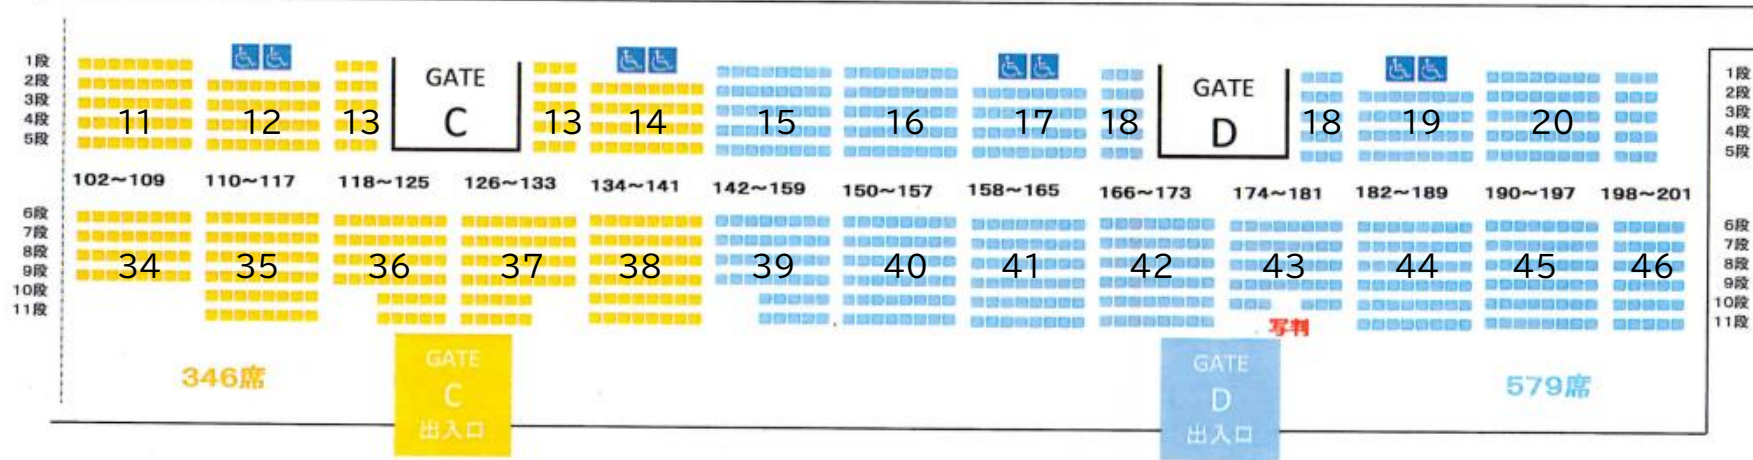

# 布引グリーンスタジアム

2 F

スタンド 1860席  
 16席

## 2F

1	南郷
2	甲良
3	立命館守山
4	石部
5	
6	
7	
8	船岡
9	
10	甲西
11	松原
12	
13	
14	
15	朽木
16	マキノ
17	田上
18	信楽

19	新堂
20	安土
21	
22	栗東西
23	甲南
24	老上
25	唐崎
26	城山
27	八幡西
28	瀬田
29	水口
30	野洲北
31	玉園
32	聖徳
33	
34	真野
35	明富
36	仰木

37	栗津
38	日吉
39	草津
40	志賀
41	彦根南
42	河瀬
43	
44	打出
45	
46	
47	彦根東
48	高穂
49	今津
50	皇子山
51	彦根中央
52	安曇川
53	中主
54	甲賀