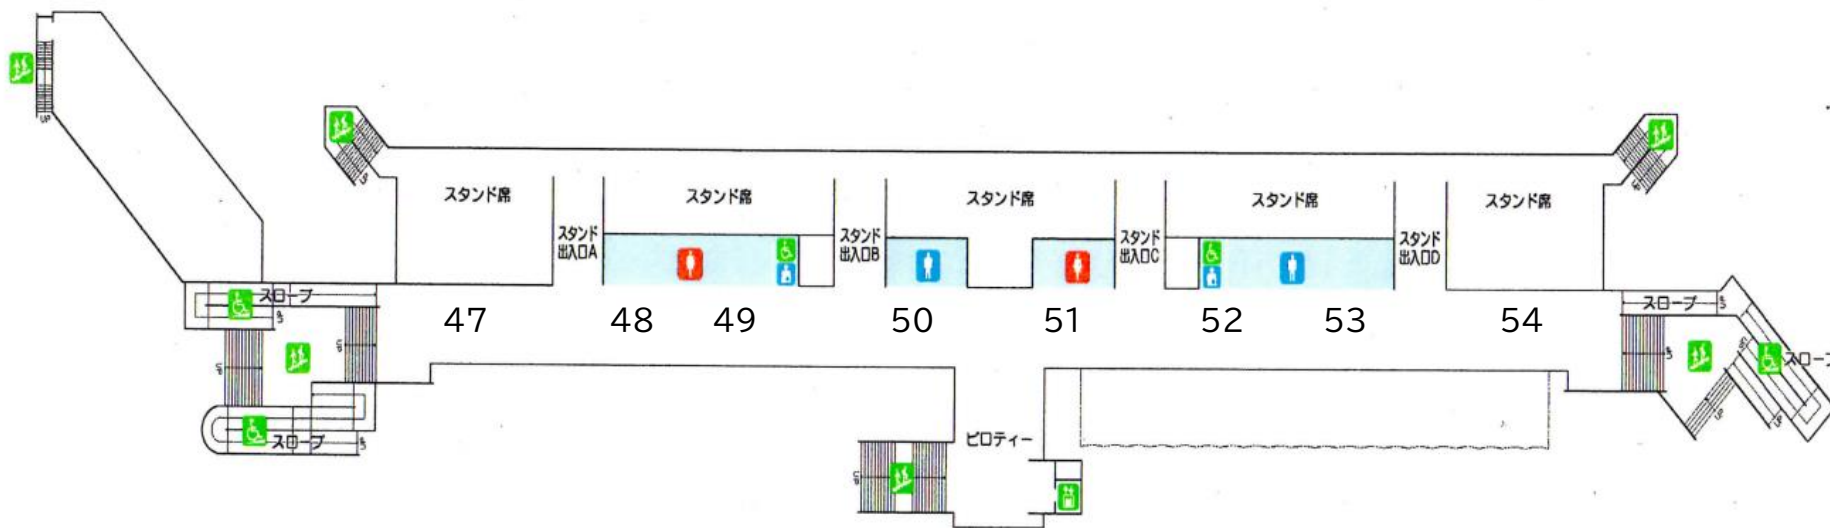

# 布引グリーンスタジアム

2 F

スタンド 1860席  
 16席