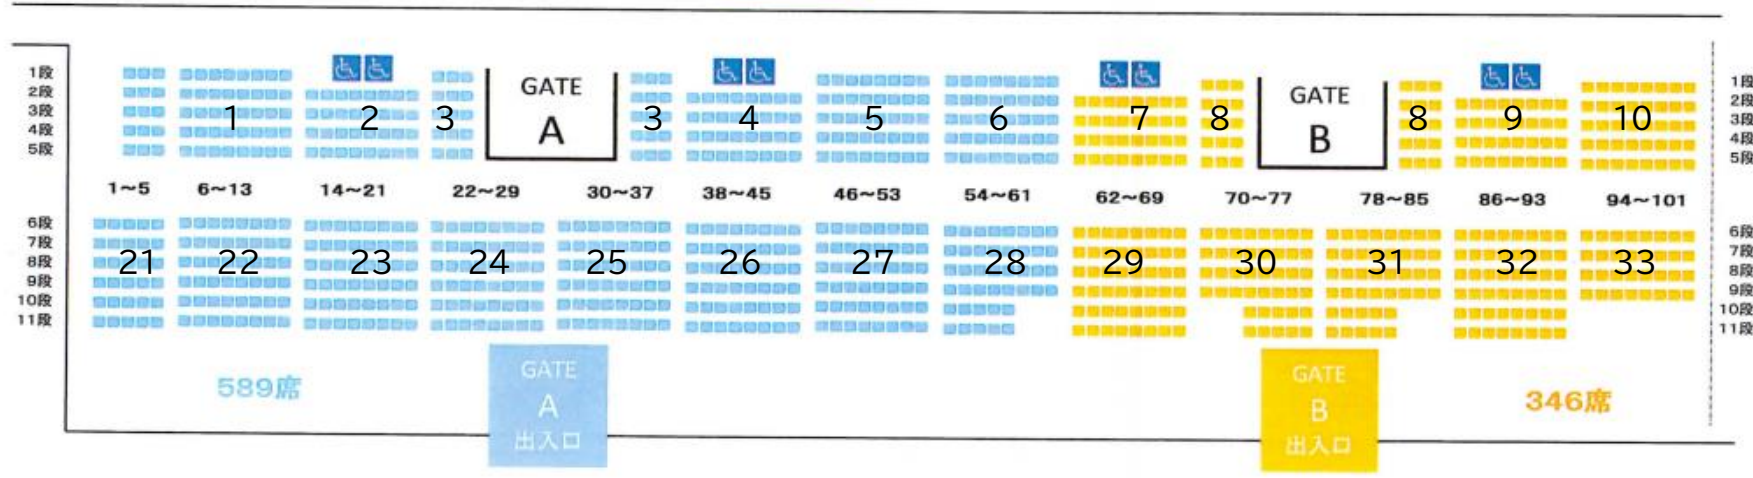

# 布引グリーンスタジアム

2 F

スタンド 1860席  
 16席

## 2F

1	南郷
2	甲良
3	立命館守山
4	石部
5	
6	
7	
8	船岡
9	
10	甲西
11	松原
12	
13	
14	
15	朽木
16	マキノ
17	田上
18	信楽

19	新堂
20	安土
21	
22	栗東西
23	甲南
24	老上
25	唐崎
26	城山
27	八幡西
28	瀬田
29	水口
30	野洲北
31	玉園
32	聖徳
33	
34	真野
35	明富
36	仰木

37	栗津
38	日吉
39	草津
40	志賀
41	彦根南
42	河瀬
43	
44	打出
45	
46	
47	彦根東
48	高穂
49	今津
50	皇子山
51	彦根中央
52	安曇川
53	中主
54	甲賀